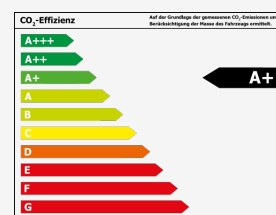

Umwelt & Normen

Verbrauch

CO ₂ -Emission*:	0 g/km
Umweltplakette:	Grün
Schadstoffklasse:	Euro6dtemp

Stromverbrauch

Kombiniert*: 14,9 kWh/100km

Effizienzklasse*:

*Weitere Informationen zum offiziellen Kraftstoffverbrauch und den offiziellen spezifischen CO₂-Emissionen neuer Personenkraftwagen können dem 'Leitfaden über den Kraftstoffverbrauch, die CO₂-Emissionen und den Stromverbrauch neuer Personenkraftwagen' entnommen werden, der an allen Verkaufsstellen und bei Deutsche Automobil Treuhand GmbH unter www.dat.de unentgeltlich erhältlich ist.