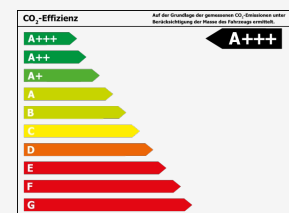

Zustand:	Neufahrzeug
Erstzulassung:	-/-
Karosserie:	Kleinwagen
Leistung:	70 kW (95 PS)
Kraftstoff:	Elektro
Getriebe:	Automatik
Kilometerstand:	5 km
Außenfarbe:	Ozean Grün
Polsterung:	Stoff
Türen:	2/3
Sitzplätze:	
Nächste HU/AU:	
Vorbesitzer:	0

Umwelt & Normen

Verbrauch

CO2-Emission*: 0 g/km
Umweltplakette: Grün
Schadstoffklasse: Euro6dtemp

Stromverbrauch

Kombiniert*: 13,0 kWh/100km

Effizienzklasse*:

*Weitere Informationen zum offiziellen Kraftstoffverbrauch und den offiziellen spezifischen CO₂-Emissionen neuer Personenkraftwagen können dem 'Leitfaden über den Kraftstoffverbrauch, die CO₂-Emissionen und den Stromverbrauch neuer Personenkraftwagen' entnommen werden, der an allen Verkaufsstellen und bei Deutsche Automobil Treuhand GmbH unter www.dat.de unentgeltlich erhältlich ist.