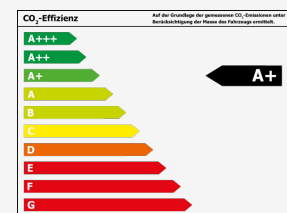

Umwelt & Normen

Verbrauch

CO ₂ -Emission*:	0 g/km
Umweltplakette:	Grün
Schadstoffklasse:	Euro6dtemp

Stromverbrauch

Kombiniert*:	14,6 kWh/100km
--------------	----------------

Effizienzklasse*:

*Weitere Informationen zum offiziellen Kraftstoffverbrauch und den offiziellen spezifischen CO₂-Emissionen neuer Personenkraftwagen können dem 'Leitfaden über den Kraftstoffverbrauch, die CO₂-Emissionen und den Stromverbrauch neuer Personenkraftwagen' entnommen werden, der an allen Verkaufsstellen und bei Deutsche Automobil Treuhand GmbH unter www.dat.de unentgeltlich erhältlich ist.