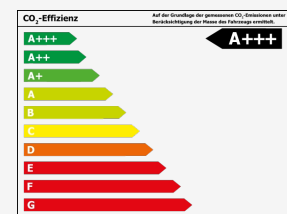

### Umwelt & Normen

#### Verbrauch

CO <sub>2</sub> -Emission*:	0 g/km
Umweltplakette:	Grün
Schadstoffklasse:	unbekannt

#### Stromverbrauch

Kombiniert*:	13,6 kWh/100km
--------------	----------------

Effizienzklasse\*:

\*Weitere Informationen zum offiziellen Kraftstoffverbrauch und den offiziellen spezifischen CO<sub>2</sub>-Emissionen neuer Personenkraftwagen können dem 'Leitfaden über den Kraftstoffverbrauch, die CO<sub>2</sub>-Emissionen und den Stromverbrauch neuer Personenkraftwagen' entnommen werden, der an allen Verkaufsstellen und bei Deutsche Automobil Treuhand GmbH unter [www.dat.de](http://www.dat.de) unentgeltlich erhältlich ist.